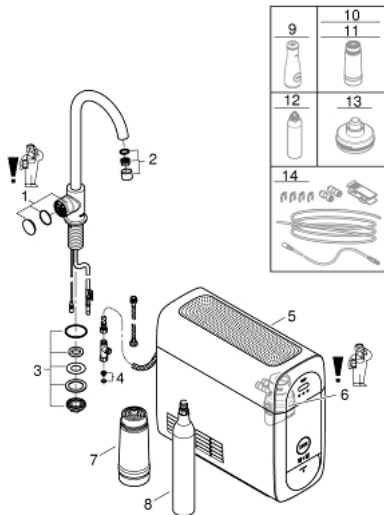

31 498 AL1 GROHE BLUE HOME MONO STARTER KIT

PRODUKTBESCHREIBUNG (1/2)

- Farbe: hard graphite gebürstet
- GROHE Blue Home Mono Armatur mit Filterfunktion
- Einlochmontage
- C-Auslauf
- Drucktasten für 3 gefilterte und gekühlte Tafelwasserarten
- still, medium, sprudelnd
- GROHE Long-Life Oberfläche
- schwenkbarer Rohrauslauf
- Schwenkbereich 150°
- GROHE Blue Home Kühler
- liefert 3 Liter gekühltes Wasser pro Stunde
- 180 Watt Kühleinheit, 230V, 50Hz
- Lautstärke im Standby Betrieb 44 dB(A)
- Schutzart IP 21
- CE-Zeichen
- benötigt Ventilationsöffnungen im Boden des Küchenschanks
- Anzeige und Überwachung von Verbrauchsdaten, Filter- bzw. CO₂-Kapazität über GROHE Watersystems App
- Push Benachrichtigung bei niedriger Filter- bzw. CO₂-Kapazität
- mit Bluetooth 4.0* und WIFI Datenkommunikation
- Reichweite bis zu 10 m abhängig von Wand- und Bodenbelägen
- GROHE Blue Filter S-Size, Filterkopf mit flexibler Wasserhärteeinstellung für Regionen mit Wasserhärte über 9° dKH
- für Regionen mit Wasserhärte unter 9° dKH bitte Aktivkohlefilter 40 547 001 bestellen
- Passende Filter: GROHE Blue Filter S-Size, M-Size, GROHE Blue Aktivkohlefilter, GROHE Blue UltraSafe Filter und GROHE Blue Magnesium+ Zink Filter
- GROHE Blue 425 g CO₂ Flasche

31 498 AL1 GROHE BLUE HOME MONO STARTER KIT

ERSATZTEILE, März 2018 – jetzt

- 1: Bedieneinheit (Bestell-Nr. 46958AL0)
- 2: Mousseur (Bestell-Nr. 46895AL0)
- 3: Verschraubung (Bestell-Nr. 48201000)
- 4: Sieb (Bestell-Nr. 47576000)
- 5: Kühler (Bestell-Nr. 40711001)
- 6: Filterkopf (Bestell-Nr. 48344000)
- 7: Filter S-Size (Bestell-Nr. 40404001)
- 8: Starterset 425 g CO₂ Flaschen (4 Stück) (Bestell-Nr. 40422000)
- 9: Glaskaraffe (Bestell-Nr. 40405000)*
- 10: Aktivkohlefilter (Bestell-Nr. 40547001)*
- 11: Magnesium+ Filter (Bestell-Nr. 40691001)*
- 12: Reinigungskartusche (Bestell-Nr. 40434001)*
- 13: Adapter für Reinigungskartusche (Bestell-Nr. 40694000)*
- 14: Verlängerungsset (Bestell-Nr. 40843000)*